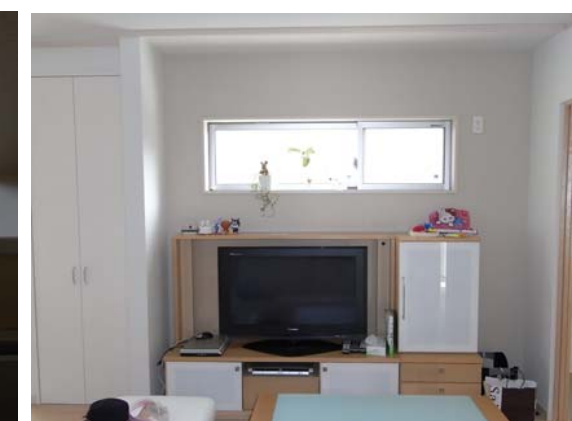

吹抜が出迎える家

アルミの格子材をくぐると
玄関ポーチへ。
屋根の軒裏までふさぐものは何も
無い開放的なポーチ。
1,2階を仕切る胴差も無い。
あるのは自立した『白い壁』と
『横格子』のみ。
ゆる～い光とふわ～とした風を感じ
ながら家族、お客様を出迎えます。

○奥様は猫好き②。
『1階トイレカウンター』

2階のフリースペースには
大正末期のアンティーク家具が…ヒョウのはくせい。

○奥様は猫好き①。
○旦那様はバイク好き。
が、全然乗ってない。鑑賞用？
ダイニングテーブルからバイク
が鑑賞出来る