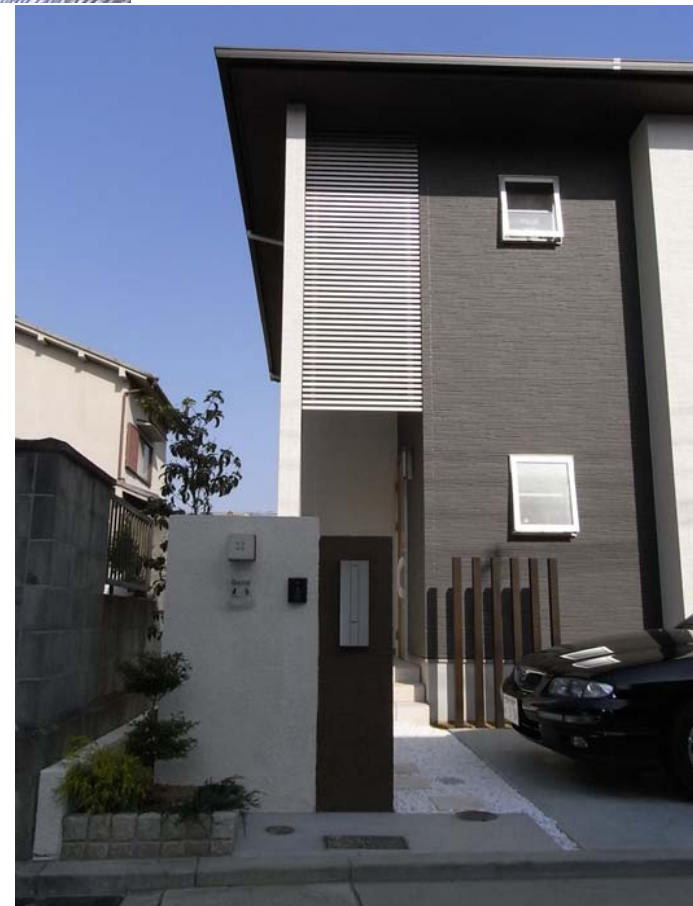

吹抜が出迎える家

アルミの格子材をくぐると
玄関ポーチへ。
屋根の軒裏までふさぐものは何も
無い開放的なポーチ。
1,2階を仕切る胴差も無い。
あるのは自立した『白い壁』と
『横格子』のみ。
ゆる～い光とふわ～とした風を感じ
ながら家族、お客様を出迎えます。

○奥様は猫好き②。
『1階トイレカウンター』

2階のフリースペースには
大正末期のアンティーク家具が…ヒョウのはくせい。

○奥様は猫好き①。
○旦那様はバイク好き。
が、全然乗ってない。鑑賞用？
ダイニングテーブルからバイク
が鑑賞出来る

バイクはちゃんとアンカーでロック
ナットを固定。防犯対策もOKで
す。

○奥様はベル薔薇も好き。
『2階トイレ』

1階玄関と廊下を仕切るガラ
スブロックで採光確保。